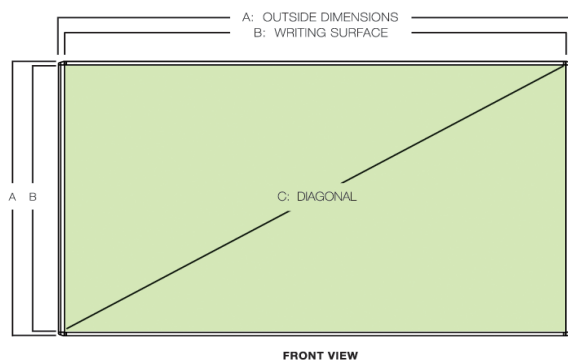

# INTERAKTIVNA BIJELA PLOČA NOVA GENERACIJA

Nova generacija interaktivnih bijelih ploča POLYVISION:

- Nema zahtjeva za napajanjem
- Bluetooth stilus
- Standardna bijela ploča za pisanje i crtanje flomasterima u boji za suho brisanje
- Ploha za projekcije niskog sjaja
- Pregled spremljenih podataka u realnom vremenu (real-time playback) – ponavljanje kompletnog predavanja
- Spremanje podataka u računalo u formatima: JPG, BMP, TIFF, WMF, HTM, PDF, PCT, MacPaint, PSD, PNG, Quicktime Image, TGA
- Prijenos slika putem: drag&drop (prijenos mišem), clipboard (kopiraj-zalijepi) i file export

**ēno**<sup>TM</sup>  
by PolyVision

Interaktivna ploča	Model ENO 2610
Dimenzija A	1223 x 1638 mm
Dimenzija B	1192 x 1589 mm
Dimenzija C (dijagonala)	1986 mm (78")
Dimenzija D	27,3 mm
Težina	30 kg
Cijena	10.200,00 (bez PDV-a)